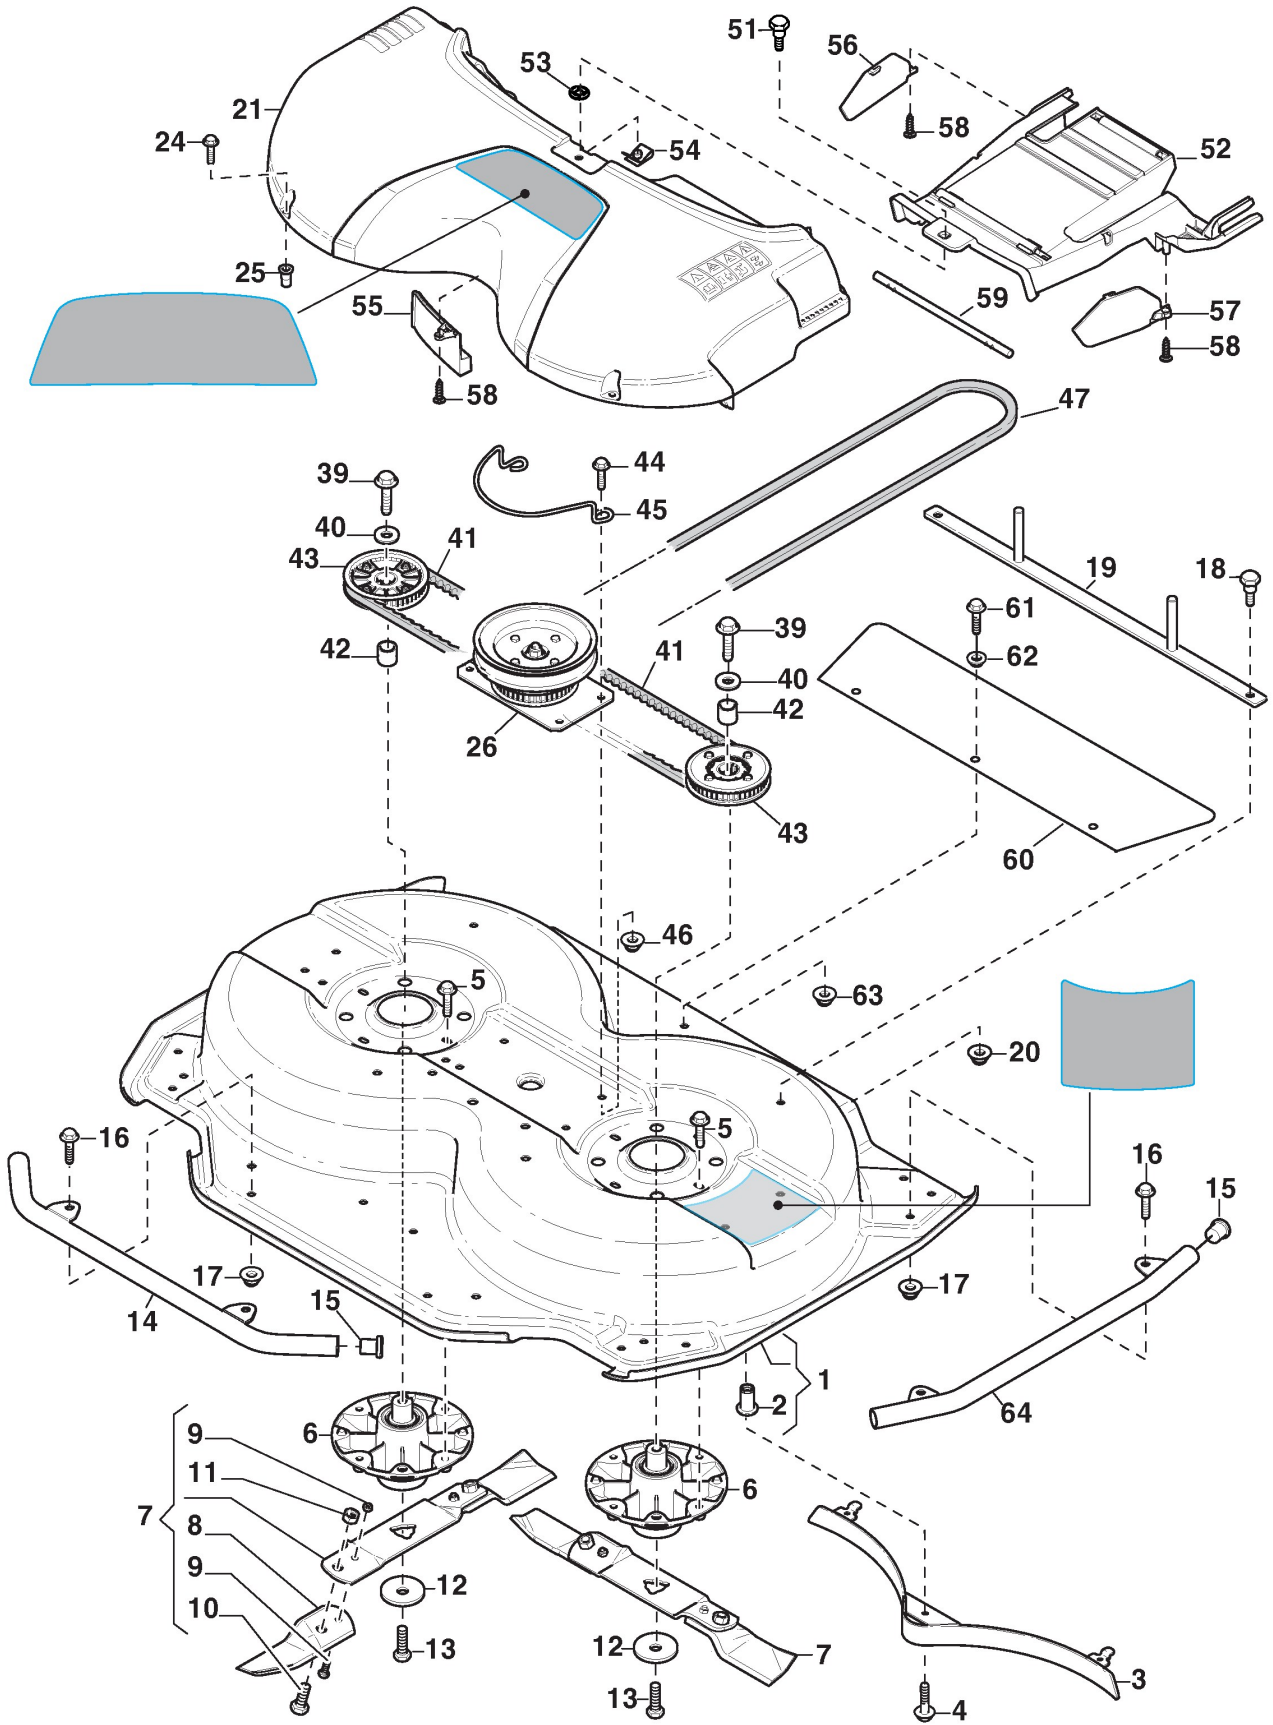

Transmission Knivar

Ref.nr.	Antal	Art.nr.	Beskrivning	Noteringar	Från	T.o.m.
1	1	387561501/0	Kapa-Gul 95C			
2	3	1134-5595-01	Blindnitmutter			
3	1	1134-6229-01	KombiPlugg 95C			
4	1	9959-0820-16	Skruv			
5	8	9945-0825-16	Skruv			
6	2	387203000/0	Bearing box Kpl			
7	1	1134-9117-01	Knivbalk Kpl (95C)	Sats 2 st/kit of 2		
8	1	1134-9119-01	Knivsats Kpl	2 knivar/2 blade tips		
9	1	1134-9054-01	Brytbultsats			
10	2	1134-6311-01	Bult	7/16" UNF		
11	2	1134-6312-01	Mutter	7/16" UNF		
12	2	1134-6211-01	Bricka			
13	2	112692395/2	Skruv			
14	1	387869259/0	Frontskydd-Gra			
15	6	9403-0025-80	ÄndPlugg-Gra (lkp 25-21 G)			
16	6	112800815/0	Skruv			
17	6	112154220/0	Mutter			
18	2	1134-0240-01	Ansatsskruv			
19	1	387033103/0	Bygel			
20	2	112154220/0	Mutter			
21	1	337060031/0	Remskydd			
24	2	9945-0825-16	Skruv			
25	2	1134-5595-01	Blindnitmutter			
26	1	387605018/0	Remskiva			
39	2	112692395/2	Skruv			
40	2	1134-5406-01	Bricka			
41	2	1134-9198-02	Kuggrem	Contains 135061513/0		
42	2	1134-5400-04	Distans			
43	2	1134-6287-01	Kuggremhjul Smst			
44	4	9959-0820-16	Skruv			
45	1	1134-6431-01	Remstyrning			
46	4	112154220/0	Mutter			
47	1	1134-9147-01	Kilrem	Belt identification code 9585-0197-01 for model 4WD		
47	1	1134-9148-01	Kilrem	Belt identification code 9585-0198-01 for model 2WD		
51	1	1134-0240-00	Skruv			
52	1	337600002/0	Remskydd			
53	1	9675-0016-02	Låsbricka starlock			
54	1	1134-4620-02	Fjädermutter			
55	1	337600040/0	Remskydd			
56	1	337600004/0	Remskydd			
57	1	337600005/0	Remskydd			
58	3	9838-8822-19	Skruv			
59	1	1137-1090-01	Stift			
60	1	1134-6281-02	Gummiskydd			
61	3	112800815/0	Skruv			
62	3	1134-4185-01	Ansatsbricka			
63	3	112154220/0	Mutter